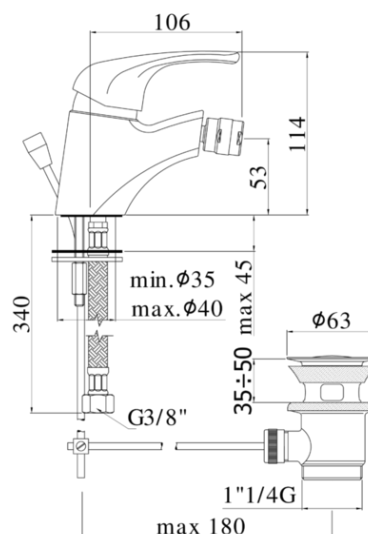

## DESCRIZIONE | DESCRIPTION

- Miscelatore bidet completo di:
  - con snodo e aeratore M24x1
  - set 2 flessibili inox 3/8"G
- Bidet mixer complete with:
  - with swivel joint and aerator M24x1
  - set of 2 stainless steel hoses 3/8"G

## ARTICOLO | ARTICLE

- ND 135..**
- con scarico automatico 1"1/4G
  - with 1"1/4G pop up waste

- ND 131..**
- senza scarico
  - without pop up waste

- ND 130..**
- con scarico automatico 1"G
  - with 1"G pop up waste